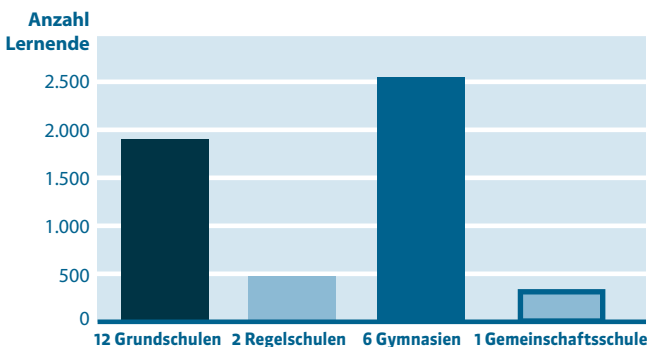

Evangelische Schule
in Freiheit und
Verantwortung

Die Evangelische Schulstiftung in Mitteldeutschland ist Trägerin von 21 Schulen an 15 Standorten in Thüringen und Sachsen-Anhalt. Die Schulstiftung steht für Bildung und Erziehung im christlichen Wertehorizont. Sie fördert Talente und unterstützt die Übernahme von Verantwortung.

- 5.300 Schülerinnen und Schüler
- 640 Mitarbeitende
- 21 staatlich anerkannte Schulen an 15 Standorten
- 3 Horte, mit Erweiterung des Betreuungsangebotes in Merseburg für Kinder von 2 bis 6 Jahren

» **Evangelische Schulen bringen in einer mehrheitlich säkularen Gesellschaft den Glauben zur Sprache. Dabei nehmen sie liebevoll den Einzelnen in den Blick und leben gleichzeitig Gemeinschaft.** «