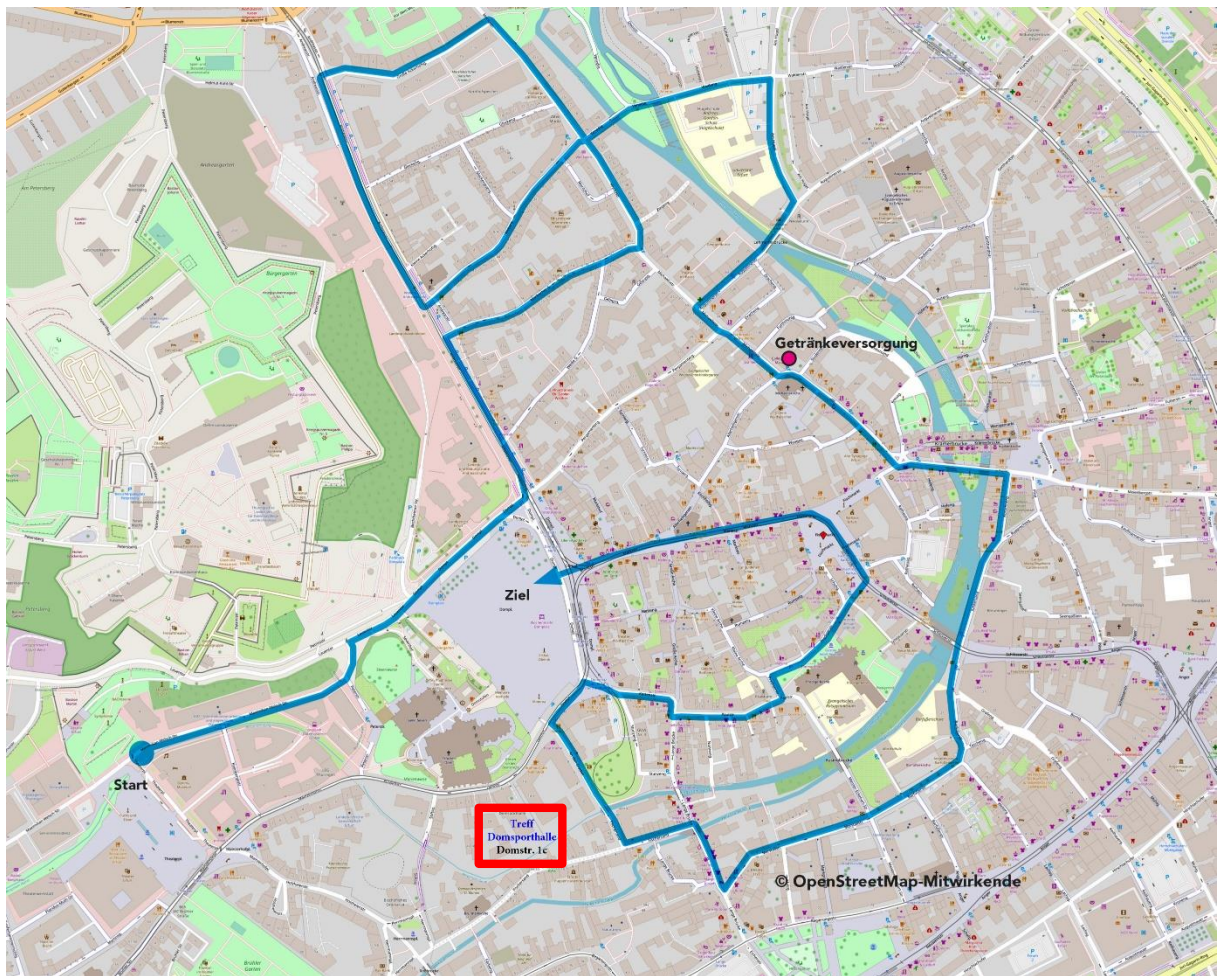

Von den Organisatoren des Unternehmenslaufs wurde uns als gemeinsame Startzeit der dritte Block **um 19:40 Uhr** zugewiesen.

Bitte beachten Sie, dass wir leider vor Ort keine Parkplätze zur Verfügung stellen können und es aufgrund des Laufes innerhalb der Innenstadt zu Straßensperrungen kommen wird. Nutzen Sie bitte die offiziellen P+R Parkplätze der Stadt an der Messe, Grubenstraße oder Thüringenhalle.

Für alle, die schon mal einen Blick auf die Strecke werfen wollen, anbei die Grafik mit Kennzeichnung der Domsporthalle – unserem gemeinsamen Treffpunkt.

Laufstrecke (knapp 5 km) und Treffpunkt an der Domsporthalle